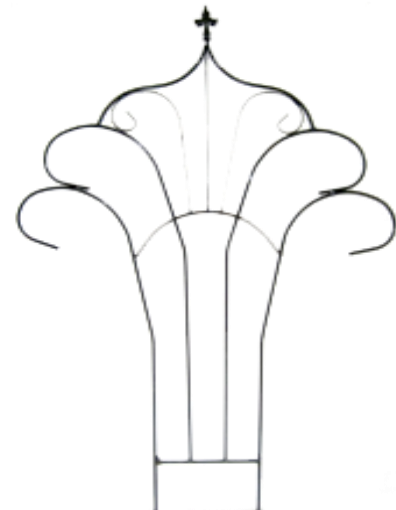

Small Fan Trellis

M-5TRF
40"W x 60"H
rust